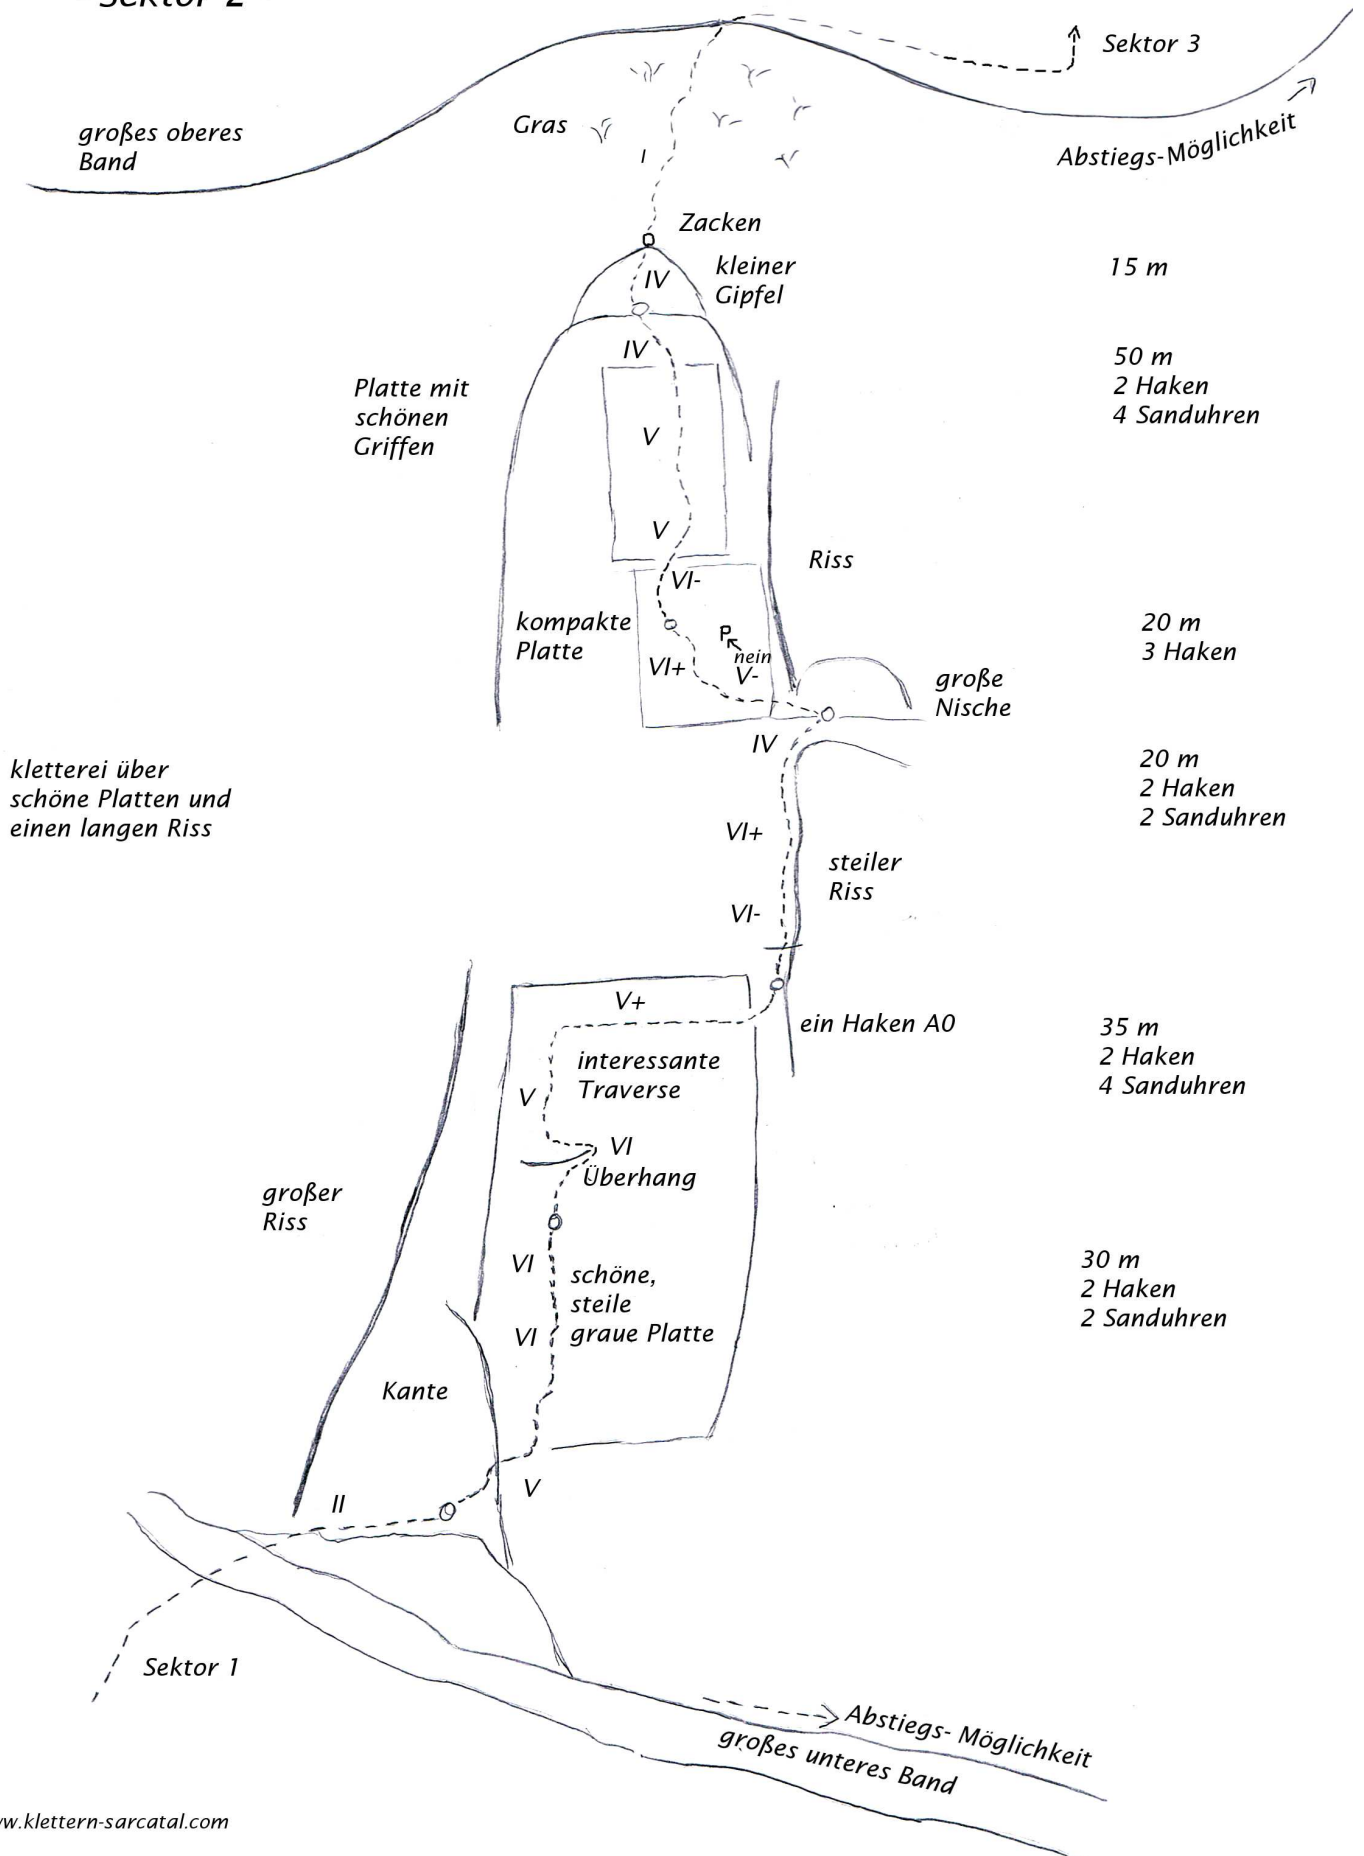

Vallaccia

"Via dei tre settori"

- Sektor 1 -

www.klettern-sarcatal.com

Vallaccia

"Via dei tre settori"

- Sektor 2 -

www.klettern-sarcatal.com

Vallaccia
"Via dei tre settori"
- Sektor 3 -

Vallaccia
Zoccol 2661 m

"Via dei tre settori"

- Sektor 1 -

Vallaccia
Zoccol 2661 m

"Via dei tre settori"

- Sektor 2 -

Vallaccia
Zoccol 2661 m

"Via dei tre settori"

- Sektor 3 -

Kletterei mit unterschiedlichen
Eindrücken
über schöne Rinnen, Platten,
Risse, Kanten und einen Kamin.