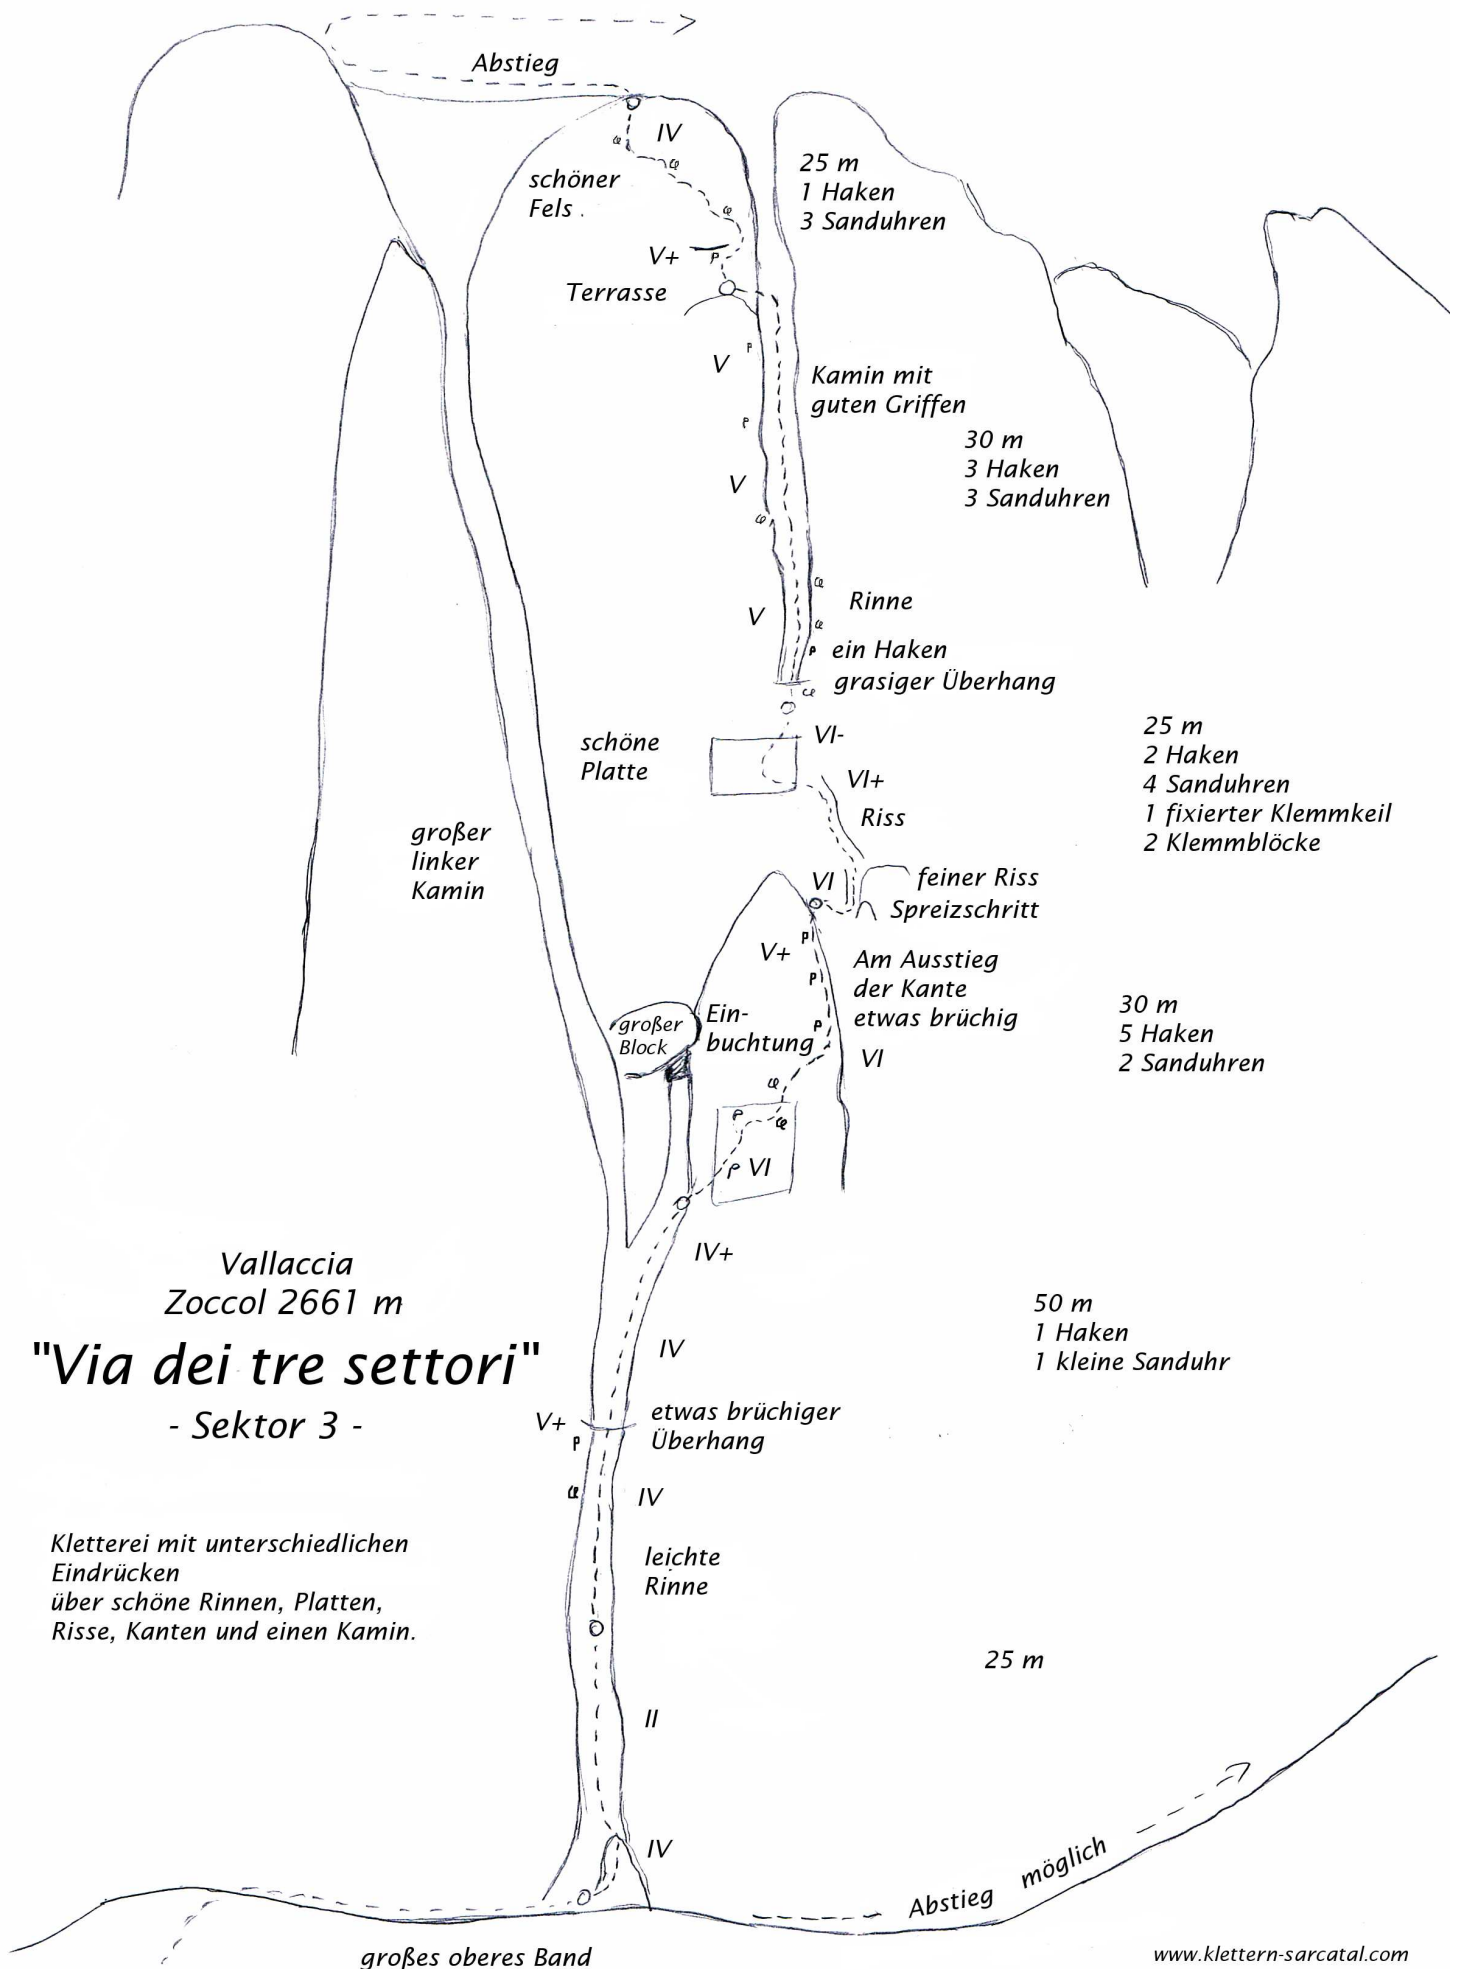

Vallaccia
"Via dei tre settori"
- Sektor 3 -

Vallaccia
Zoccol 2661 m

"Via dei tre settori"

- Sektor 1 -

Vallaccia
Zoccol 2661 m

"Via dei tre settori"

- Sektor 2 -

Vallaccia
Zoccol 2661 m

"Via dei tre settori"

- Sektor 3 -

Kletterei mit unterschiedlichen
Eindrücken
über schöne Rinnen, Platten,
Risse, Kanten und einen Kamin.